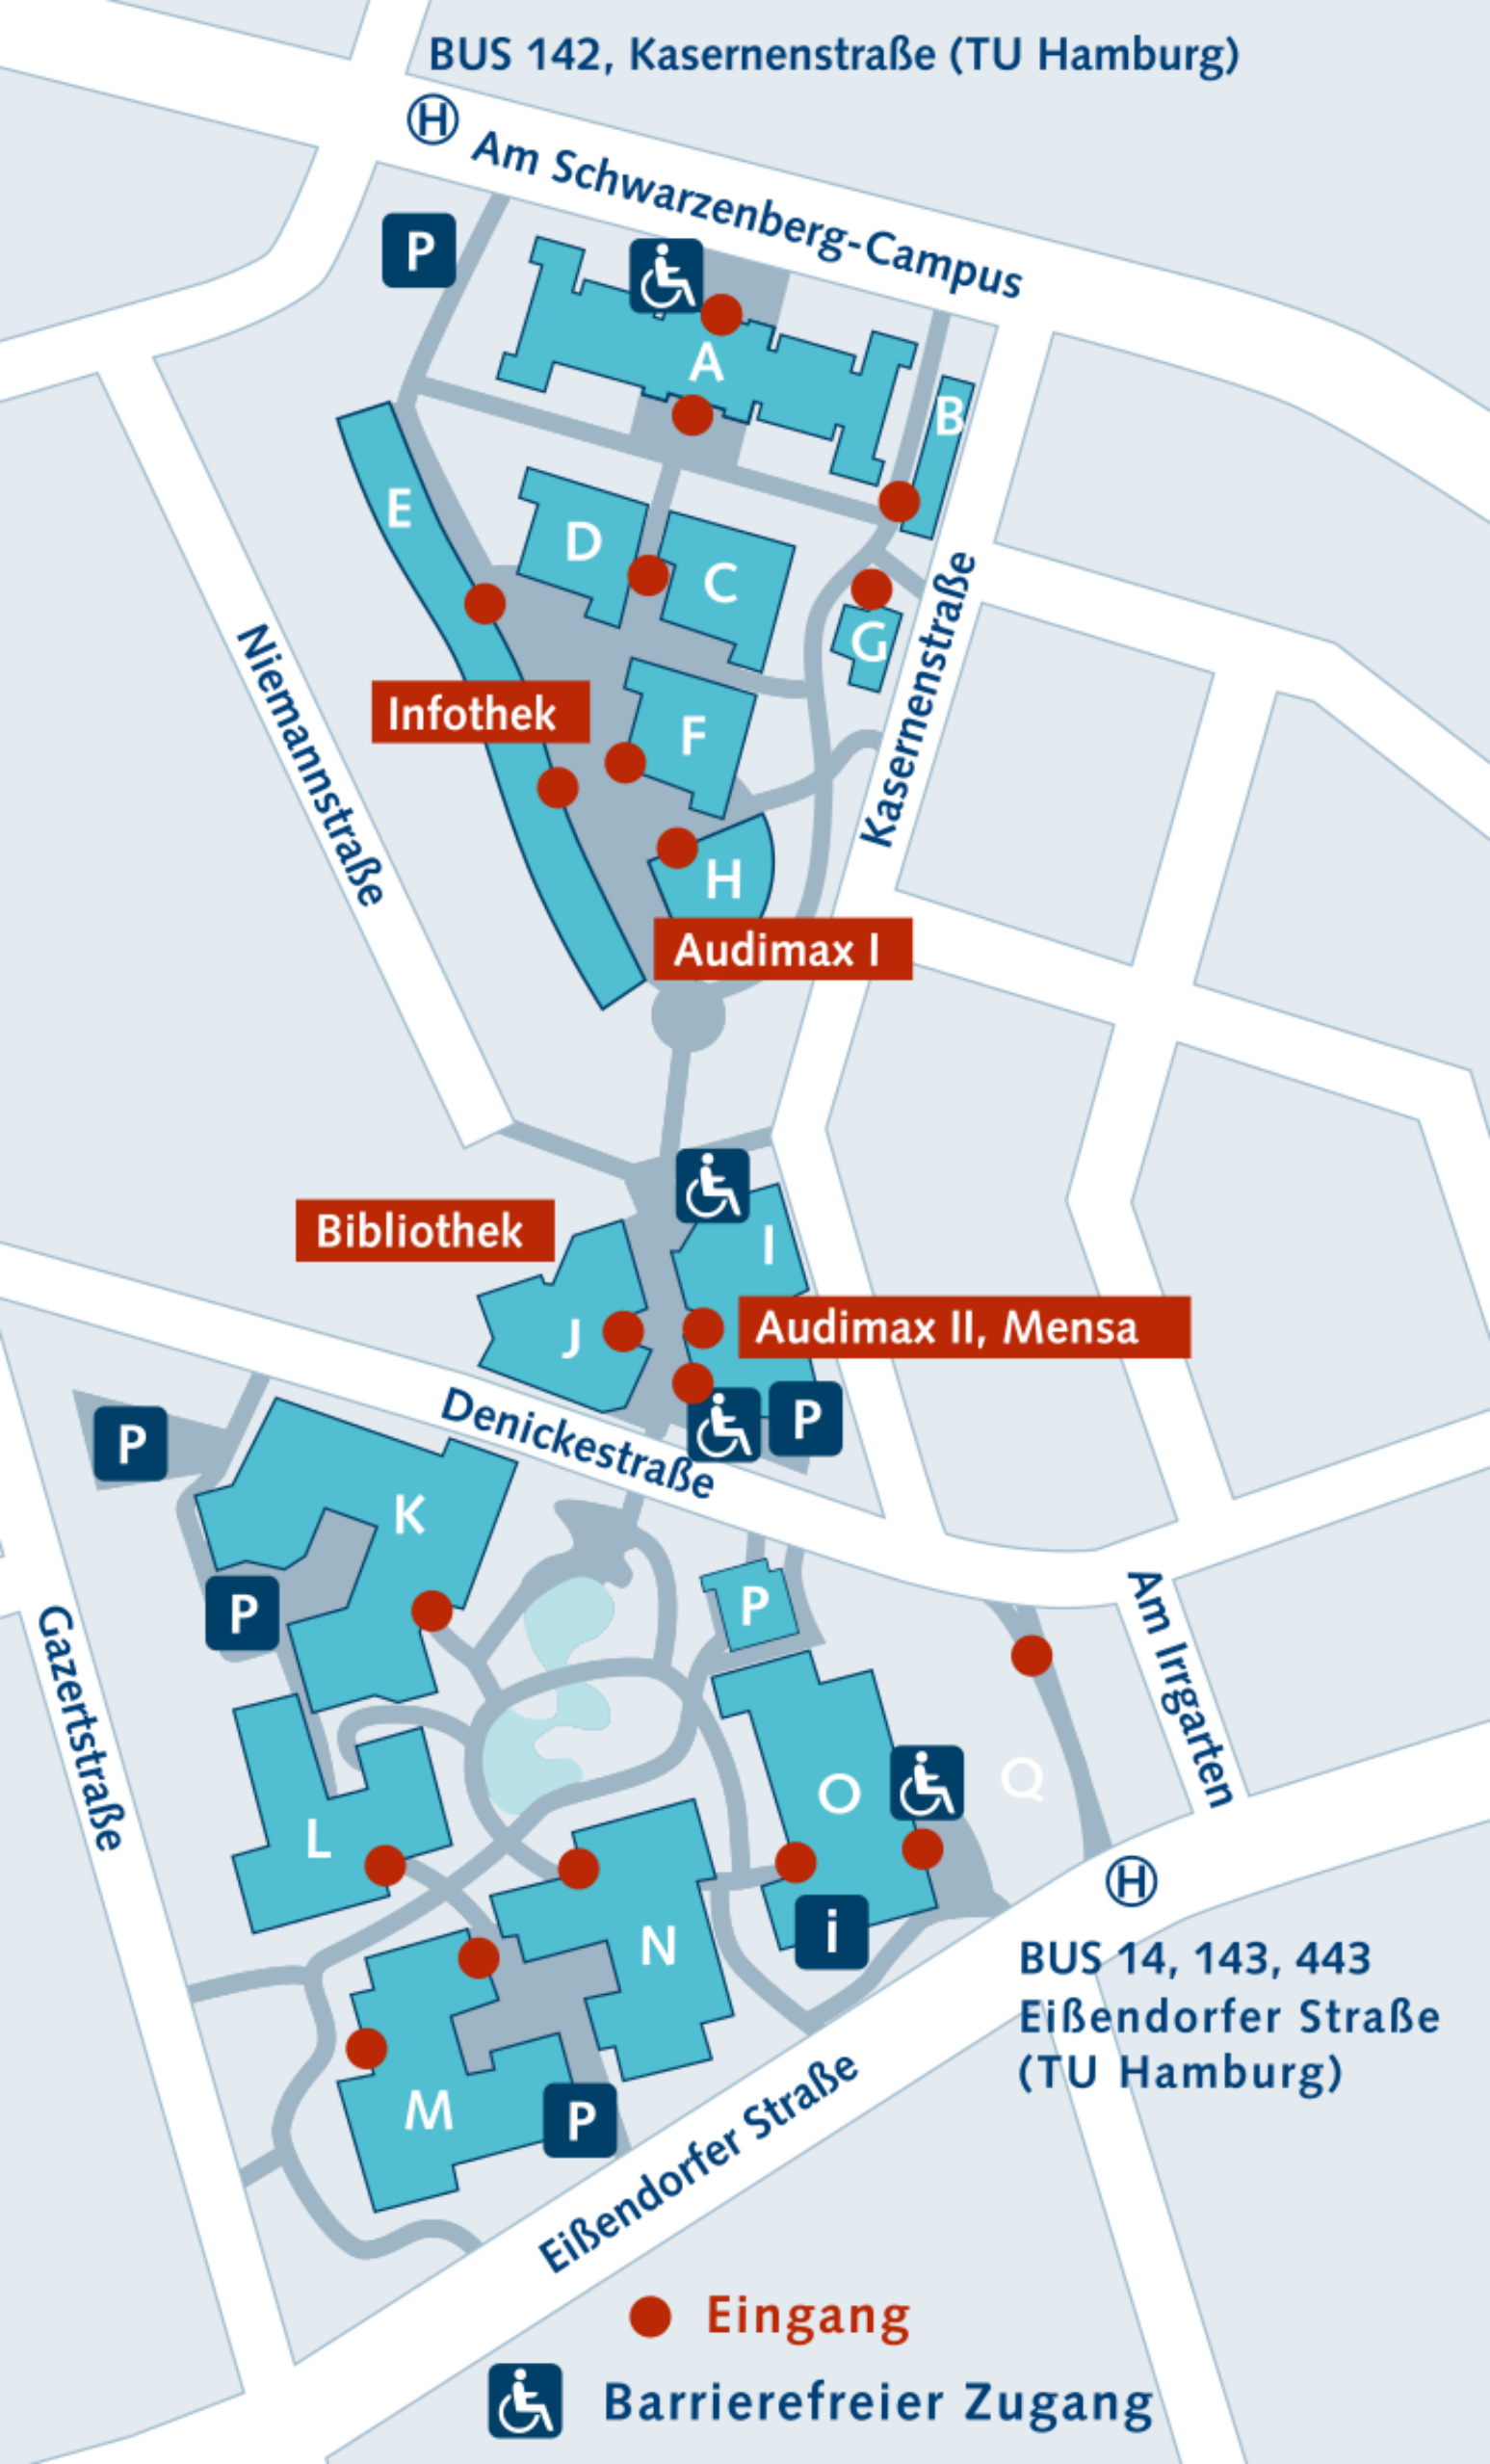

BUS 142, Kasernenstraße (TU Hamburg)

Ⓜ Am Schwarzenberg-Campus

Infothek

Audimax I

Bibliothek

Audimax II, Mensa

Ⓜ BUS 14, 143, 443
Eißendorfer Straße
(TU Hamburg)

● Eingang

♿ Barrierefreier Zugang